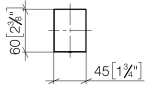

## Blende - Platin gebürstet

---

11 001 980

mm [inches]