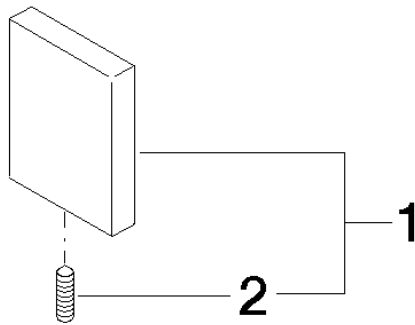

Blende - Platin gebürstet

11 001 980

Ersatzteilstückliste

Nr.	Artikelnummer	Benennung	Verbaumenge	Lieferzeit
2	04 31 11 113 00 90	Stift	1	2